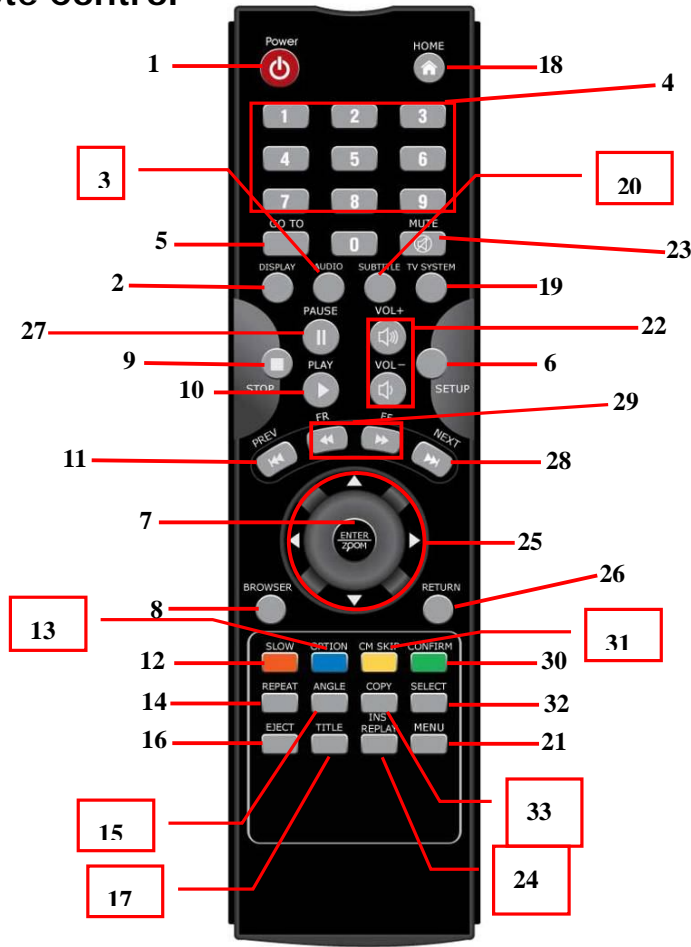

5. Assembly Viewing:

Front

Back

Remote Control

- | | | | |
|-------------------|------------|---------------|----------------|
| 1. POWER | 9. STOP | 17. TITLE | 25. Navigation |
| 2. Display | 10. PLAY | 18. HOME | 26. RETURN |
| 3. Audio | 11. PREV | 19. TV SYSTEM | 27. PAUSE |
| 4. Number Buttons | 12. SLOW | 20. SUBTITLE | 28. NEXT |
| 5. GOTO | 13. Option | 21. MENU | 29. FR/FF |
| 6. Setup | 14. REPEAT | 22. VOL + / - | 30. CONFIRM |
| 7. Enter / ZOOM | 15. ANGLE | 23. MUTE | 31. CM SKIP |
| 8. Browser | 16. EJECT | 24. REPLAY | 32. SELECT |
| | | | 33. COPY |