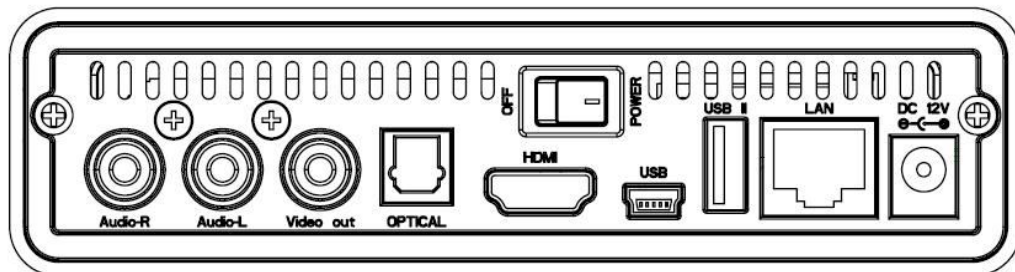

Model Name:	Phantom	Rev. No.	1.4
		Issue Date	Sep 22, 2009

4. Package Contents:

- Multimedia box Unit x 1
- DC Power Adapter x 1
- AV Cable x 1
- USB Cable x1
- Remote Control x1
- User Manual x1
- Screw Package
- HDMI Cable (Optional)

5. Assembly Viewing:

Front

Back

Remote Control

- | | | | |
|-------------------|------------|---------------|----------------|
| 1. POWER | 9. STOP | 17. TITLE | 25. Navigation |
| 2. Display | 10. PLAY | 18. HOME | 26. RETURN |
| 3. Audio | 11. PREV | 19. TV SYSTEM | 27. PAUSE |
| 4. Number Buttons | 12. SLOW | 20. SUBTITLE | 28. NEXT |
| 5. GOTO | 13. Option | 21. MENU | 29. FR/FF |
| 6. Setup | 14. REPEAT | 22. VOL + / - | 30. CONFIRM |
| 7. Enter / ZOOM | 15. ANGLE | 23. MUTE | 31. CM SKIP |
| 8. Browser | 16. EJECT | 24. REPLAY | 32. SELECT |
| | | | 33. COPY |